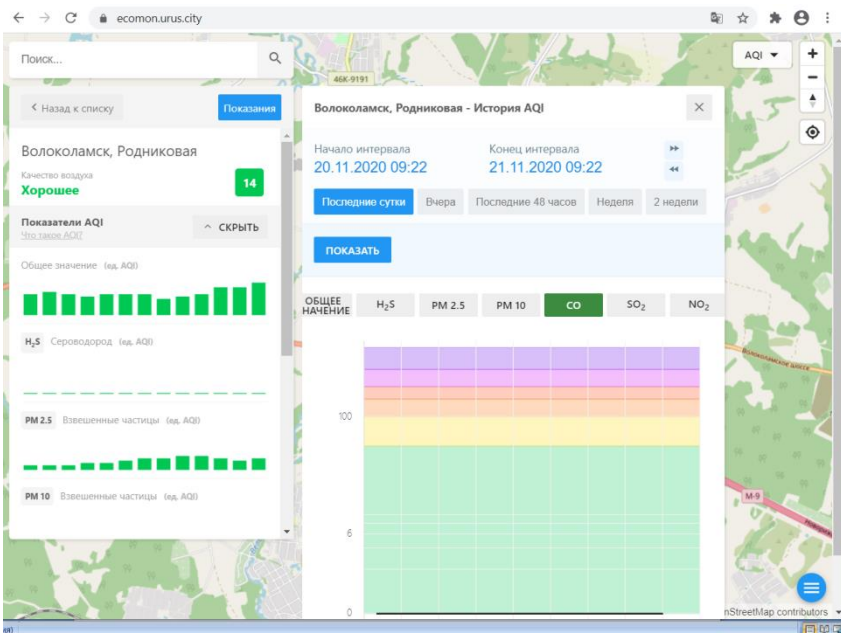

nStreetMap contributors

ecomon.urus.city

Поиск...

Волоколамск, Нелидово

Качество воздуха **Хорошее** 14

Показатели AQI

Общее значение (eq. AQI)

H₂S Сероводород (eq. AQI)

CO Оксид углерода (eq. AQI)

SO₂ Диоксид серы (eq. AQI)

Волоколамск, Нелидово - История AQI

Начало интервала: 20.11.2020 09:19

Конец интервала: 21.11.2020 09:19

Последние сутки Вчера Последние 48 часов Неделя 2 недели

ПОКАЗАТЬ

ОБЩЕЕ ЗНАЧЕНИЕ H₂S CO SO₂ NO₂

100

6

0

nStreetMap contributors

Mail.ru: почта, по... | Почта Mail.ru | Тинькофф Опла... | Почта Mail.ru | URUS: Ecomon

ecomon.urus.city

Поиск...

Волоколамск, Хлебозавод

Качество воздуха
Хорошее 9

Показатели AQI

Общее значение (ед. AQI)

H₂S Сероводород (ед. AQI)

PM 2.5 Взвешенные частицы (ед. AQI)

PM 10 Взвешенные частицы (ед. AQI)