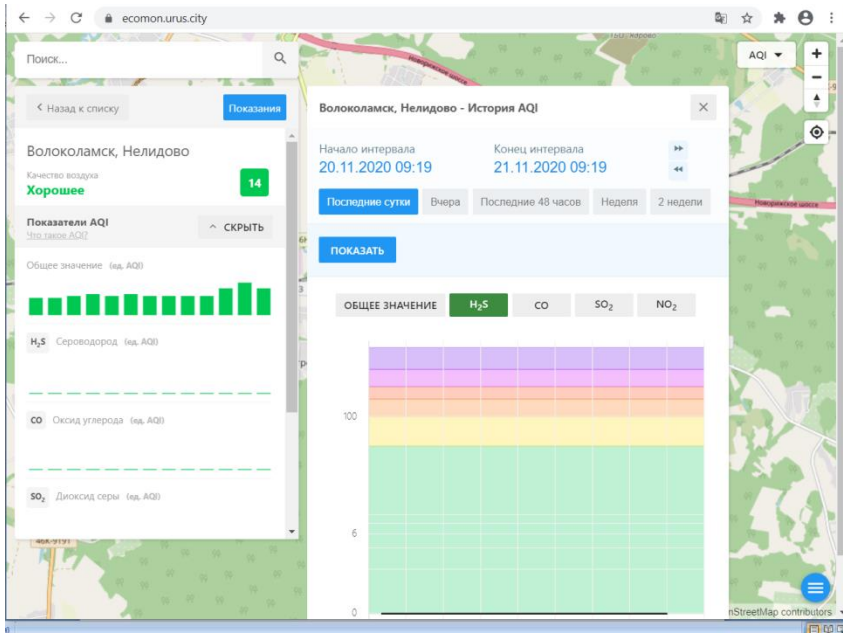

ecomon.urus.city

Поиск...

Волоколамск, Ямская

Качество воздуха **Хорошее** 8

Показатели AQI

Общее значение (ед. AQI)

H₂S Сероводород (ед. AQI)

PM 2.5 Взвешенные частицы (ед. AQI)

PM 10 Взвешенные частицы (ед. AQI)

Волоколамск, Ямская - История AQI

Начало интервала: 20.11.2020 09:16

Конец интервала: 21.11.2020 09:16

Последние сутки Вчера Последние 48 часов Неделя 2 недели

ПОКАЗАТЬ

ОБЩЕЕ ЗНАЧЕНИЕ H₂S PM 2.5 PM 10 CO NO₂

nStreetMap contributors

ecomon.urus.city

Поиск...

Волоколамск, Нелидово

Качество воздуха **Хорошее** 14

Показатели AQI

Общее значение (eq. AQI)

H₂S Сероводород (eq. AQI)

CO Оксид углерода (eq. AQI)

SO₂ Диоксид серы (eq. AQI)

Волоколамск, Нелидово - История AQI

Начало интервала: 20.11.2020 09:19

Конец интервала: 21.11.2020 09:19

Последние сутки Вчера Последние 48 часов Неделя 2 недели