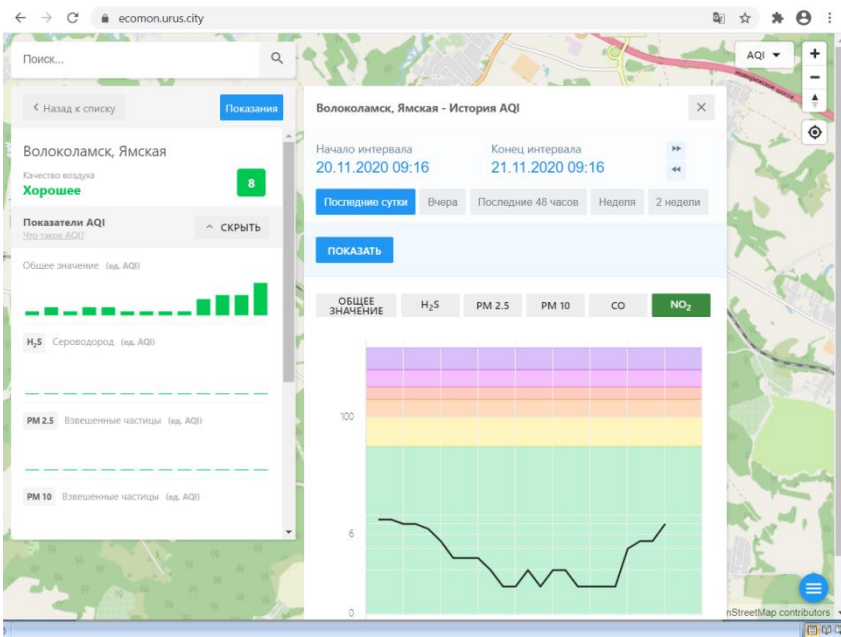

ecomon.urus.city

Поиск...

Волоколамск, Ямская

Качество воздуха **Хорошее** 8

Показатели AQI

Общее значение (ед. AQI)

H₂S Сероводород (ед. AQI)

PM 2.5 Взвешенные частицы (ед. AQI)

PM 10 Взвешенные частицы (ед. AQI)

Волоколамск, Ямская - История AQI

Начало интервала: 20.11.2020 09:16

Конец интервала: 21.11.2020 09:16

Последние сутки Вчера Последние 48 часов Неделя 2 недели

ПОКАЗАТЬ

ОБЩЕЕ ЗНАЧЕНИЕ H₂S PM 2.5 PM 10 CO NO₂

nStreetMap contributors

ecomon.urus.city

Поиск...

Волоколамск, Нелидово

Качество воздуха **Хорошее** 14

Показатели AQI

Общее значение (eq. AQI)

H₂S Сероводород (eq. AQI)

CO Оксид углерода (eq. AQI)

SO₂ Диоксид серы (eq. AQI)

Волоколамск, Нелидово - История AQI

Начало интервала: 20.11.2020 09:19

Конец интервала: 21.11.2020 09:19

Последние сутки Вчера Последние 48 часов Неделя 2 недели