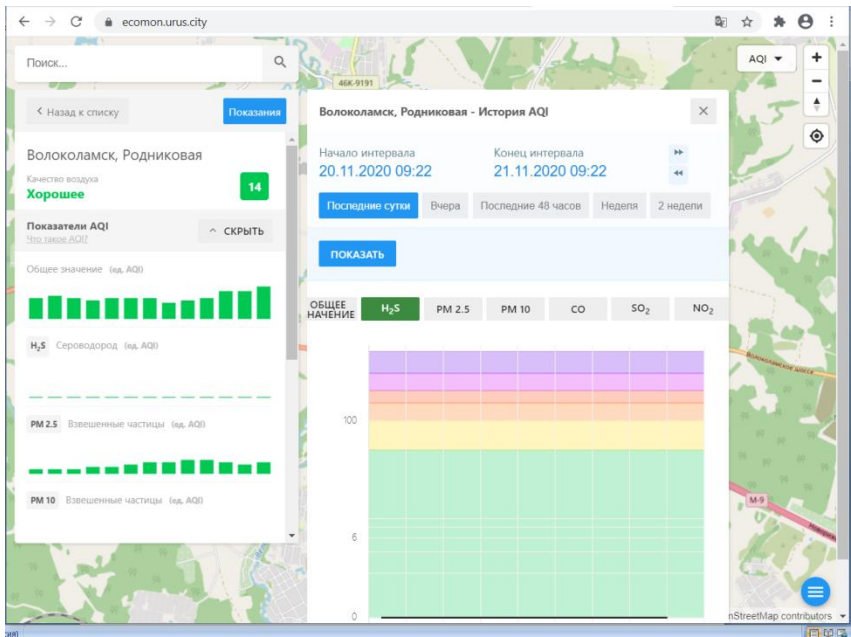

nStreetMap contributors

ecomon.urus.city

Поиск...

Волоколамск, Нелидово

Качество воздуха **Хорошее** 14

Показатели AQI

Общее значение (eq. AQI)

H₂S Сероводород (eq. AQI)

CO Оксид углерода (eq. AQI)

SO₂ Диоксид серы (eq. AQI)

Волоколамск, Нелидово - История AQI

Начало интервала: 20.11.2020 09:19

Конец интервала: 21.11.2020 09:19

Последние сутки Вчера Последние 48 часов Неделя 2 недели

ПОКАЗАТЬ

ОБЩЕЕ ЗНАЧЕНИЕ H₂S CO SO₂ NO₂

100

6

0

nStreetMap contributors

Mail.ru: почта, по... | Почта Mail.ru | Тинькофф Опла... | Почта Mail.ru | URUS: Ecomon

ecomon.urus.city

Поиск...

Волоколамск, Хлебозавод

Качество воздуха
Хорошее 9

Показатели AQI

Общее значение (ед. AQI)

H₂S Сероводород (ед. AQI)

PM 2.5 Взвешенные частицы (ед. AQI)

PM 10 Взвешенные частицы (ед. AQI)