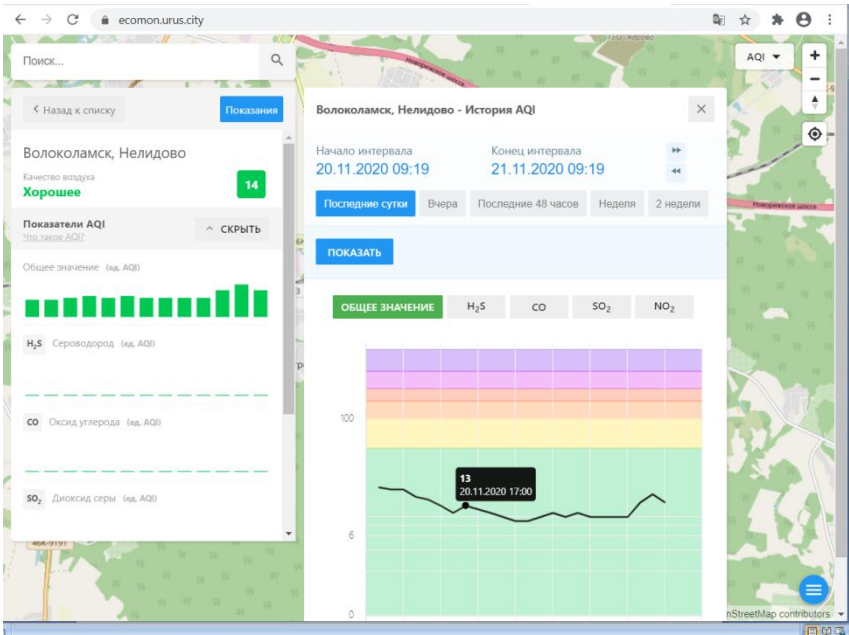

ecomon.urus.city

Поиск...

Волоколамск, Ямская

Качество воздуха **Хорошее** 8

Показатели AQI

Общее значение (ед. AQI)

H₂S Сероводород (ед. AQI)

PM 2.5 Взвешенные частицы (ед. AQI)

PM 10 Взвешенные частицы (ед. AQI)

Волоколамск, Ямская - История AQI

Начало интервала: 20.11.2020 09:16

Конец интервала: 21.11.2020 09:16

Последние сутки Вчера Последние 48 часов Неделя 2 недели

ПОКАЗАТЬ

ОБЩЕЕ ЗНАЧЕНИЕ H₂S PM 2.5 PM 10 CO NO₂

nStreetMap contributors

ecomon.urus.city

Поиск...

Волоколамск, Нелидово

Качество воздуха **Хорошее** 14

Показатели AQI

Общее значение (eq. AQI)

H₂S Сероводород (eq. AQI)

CO Оксид углерода (eq. AQI)

SO₂ Диоксид серы (eq. AQI)

Волоколамск, Нелидово - История AQI

Начало интервала: 20.11.2020 09:19

Конец интервала: 21.11.2020 09:19

Последние сутки Вчера Последние 48 часов Неделя 2 недели