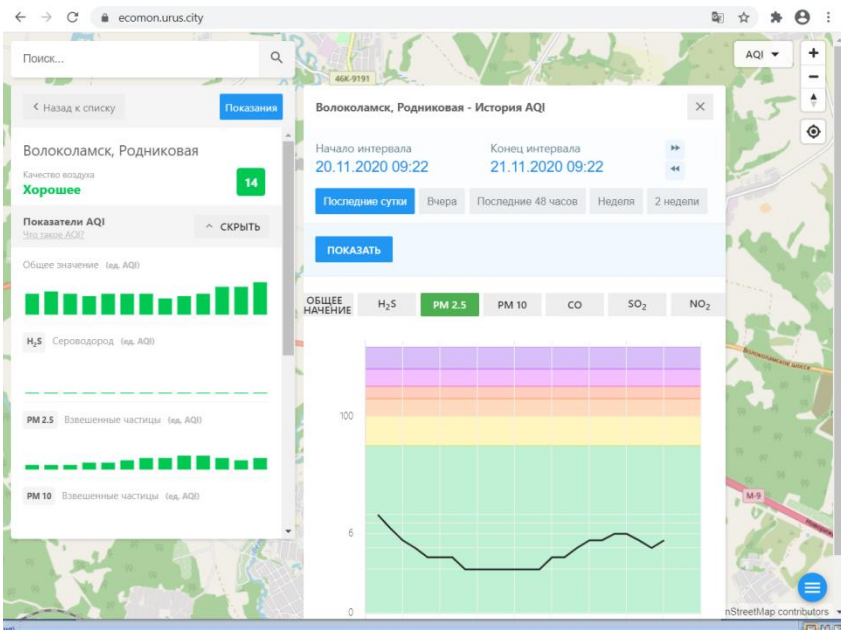

nStreetMap contributors

ecomon.urus.city

Поиск...

Волоколамск, Нелидово

Качество воздуха **Хорошее** 14

Показатели AQI

Общее значение (eq. AQI)

H₂S Сероводород (eq. AQI)

CO Оксид углерода (eq. AQI)

SO₂ Диоксид серы (eq. AQI)

Волоколамск, Нелидово - История AQI

Начало интервала: 20.11.2020 09:19

Конец интервала: 21.11.2020 09:19

Последние сутки Вчера Последние 48 часов Неделя 2 недели

ПОКАЗАТЬ

ОБЩЕЕ ЗНАЧЕНИЕ H₂S CO SO₂ NO₂

100

6

0

nStreetMap contributors

Mail.ru: почта, по... | Почта Mail.ru | Тинькофф Опла... | Почта Mail.ru | URUS: Ecomon

ecomon.urus.city

Поиск...

Волоколамск, Хлебозавод

Качество воздуха
Хорошее 9

Показатели AQI

Общее значение (ед. AQI)

H₂S Сероводород (ед. AQI)

PM 2.5 Взвешенные частицы (ед. AQI)

PM 10 Взвешенные частицы (ед. AQI)