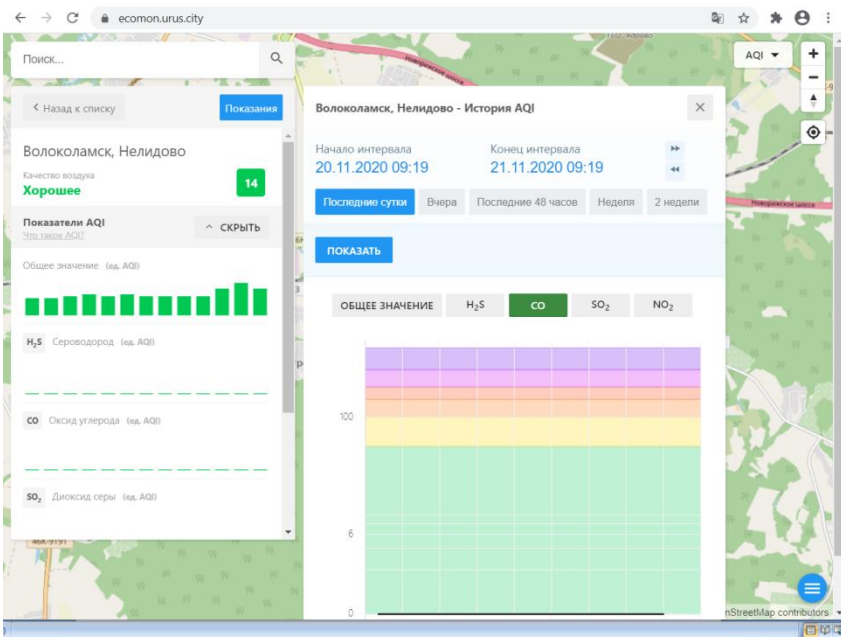

ecomon.urus.city

Поиск...

Волоколамск, Ямская

Качество воздуха **Хорошее** 8

Показатели AQI

Общее значение (ед. AQI)

H₂S Сероводород (ед. AQI)

PM 2.5 Взвешенные частицы (ед. AQI)

PM 10 Взвешенные частицы (ед. AQI)

Волоколамск, Ямская - История AQI

Начало интервала: 20.11.2020 09:16

Конец интервала: 21.11.2020 09:16

Последние сутки Вчера Последние 48 часов Неделя 2 недели

ПОКАЗАТЬ

ОБЩЕЕ ЗНАЧЕНИЕ H₂S PM 2.5 PM 10 CO NO₂

nStreetMap contributors

ecomon.urus.city

Поиск...

Волоколамск, Нелидово

Качество воздуха **Хорошее** 14

Показатели AQI

Общее значение (eq. AQI)

H₂S Сероводород (eq. AQI)

CO Оксид углерода (eq. AQI)

SO₂ Диоксид серы (eq. AQI)

Волоколамск, Нелидово - История AQI

Начало интервала: 20.11.2020 09:19

Конец интервала: 21.11.2020 09:19

Последние сутки Вчера Последние 48 часов Неделя 2 недели