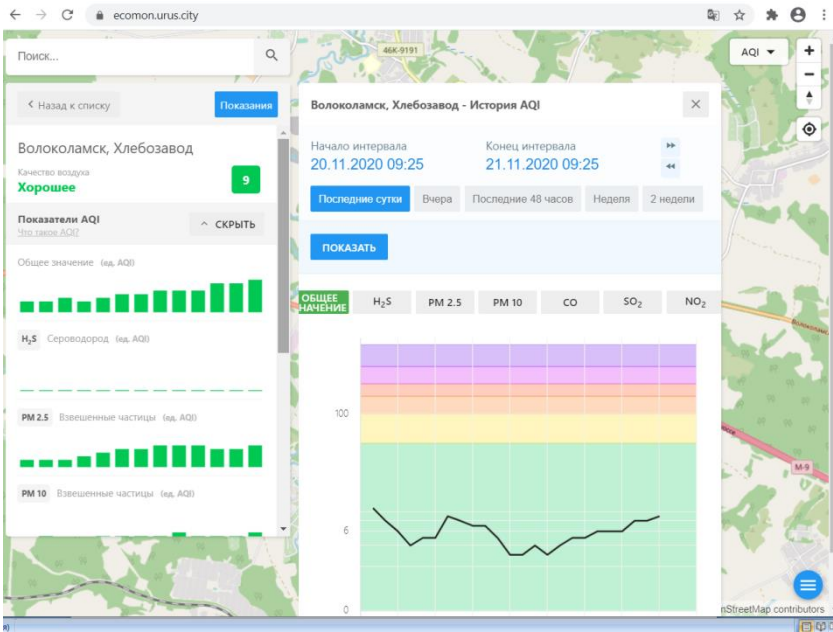

nStreetMap contributors

ecomon.urus.city

Поиск...

Волоколамск, Нелидово

Качество воздуха **Хорошее** 14

Показатели AQI

Общее значение (eq. AQI)

H₂S Сероводород (eq. AQI)

CO Оксид углерода (eq. AQI)

SO₂ Диоксид серы (eq. AQI)

Волоколамск, Нелидово - История AQI

Начало интервала: 20.11.2020 09:19

Конец интервала: 21.11.2020 09:19

Последние сутки Вчера Последние 48 часов Неделя 2 недели

ПОКАЗАТЬ

ОБЩЕЕ ЗНАЧЕНИЕ H₂S CO SO₂ NO₂

100

6

0

nStreetMap contributors

Mail.ru: почта, по... | Почта Mail.ru | Тинькофф Опла... | Почта Mail.ru | URUS: Ecomon

ecomon.urus.city

Поиск...

Волоколамск, Хлебозавод

Качество воздуха
Хорошее 9

Показатели AQI

Общее значение (ед. AQI)

H₂S Сероводород (ед. AQI)

PM 2.5 Взвешенные частицы (ед. AQI)

PM 10 Взвешенные частицы (ед. AQI)