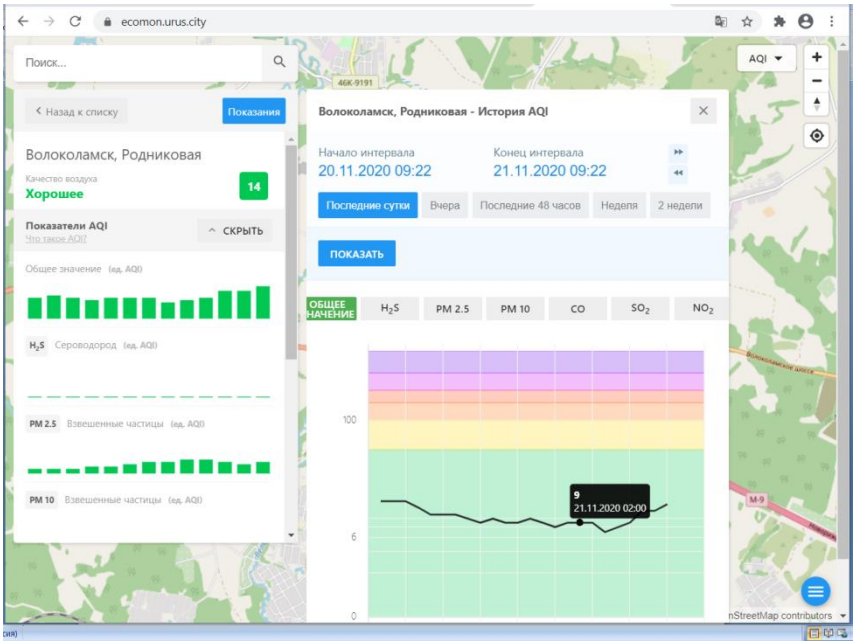

nStreetMap contributors

ecomon.urus.city

Поиск...

Волоколамск, Нелидово

Качество воздуха **Хорошее** 14

Показатели AQI

Общее значение (eq. AQI)

H₂S Сероводород (eq. AQI)

CO Оксид углерода (eq. AQI)

SO₂ Диоксид серы (eq. AQI)

Волоколамск, Нелидово - История AQI

Начало интервала: 20.11.2020 09:19

Конец интервала: 21.11.2020 09:19

Последние сутки Вчера Последние 48 часов Неделя 2 недели

ПОКАЗАТЬ

ОБЩЕЕ ЗНАЧЕНИЕ H₂S CO SO₂ NO₂

100

6

0

nStreetMap contributors

Mail.ru: почта, по... | Почта Mail.ru | Тинькофф Опла... | Почта Mail.ru | URUS: Ecomon

ecomon.urus.city

Поиск...

Волоколамск, Хлебозавод

Качество воздуха
Хорошее 9

Показатели AQI

Общее значение (ед. AQI)

H₂S Сероводород (ед. AQI)

PM 2.5 Взвешенные частицы (ед. AQI)

PM 10 Взвешенные частицы (ед. AQI)