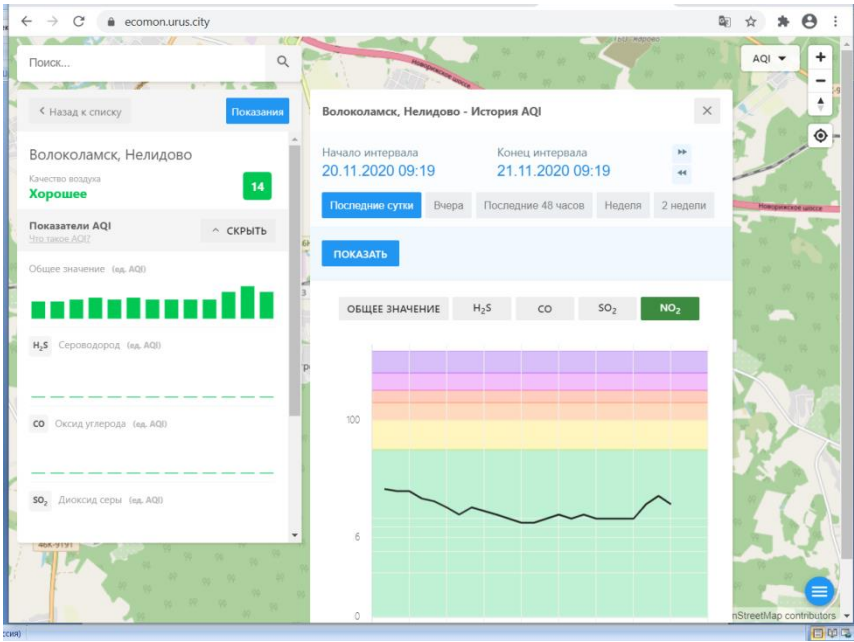

CO Оксид углерода (eq. AQI)

SO₂ Диоксид серы (eq. AQI)

Волоколамск, Нелидово - История AQI

Начало интервала: 20.11.2020 09:19

Конец интервала: 21.11.2020 09:19

Последние сутки Вчера Последние 48 часов Неделя 2 недели

ПОКАЗАТЬ

ОБЩЕЕ ЗНАЧЕНИЕ H₂S CO SO₂ NO₂

100

6

0

nStreetMap contributors

Mail.ru: почта, по... | Почта Mail.ru | Тинькофф Опла... | Почта Mail.ru | URUS: Ecomon

ecomon.urus.city

Поиск...

Волоколамск, Хлебозавод

Качество воздуха
Хорошее 9

Показатели AQI

Общее значение (ед. AQI)

H₂S Сероводород (ед. AQI)

PM 2.5 Взвешенные частицы (ед. AQI)

PM 10 Взвешенные частицы (ед. AQI)