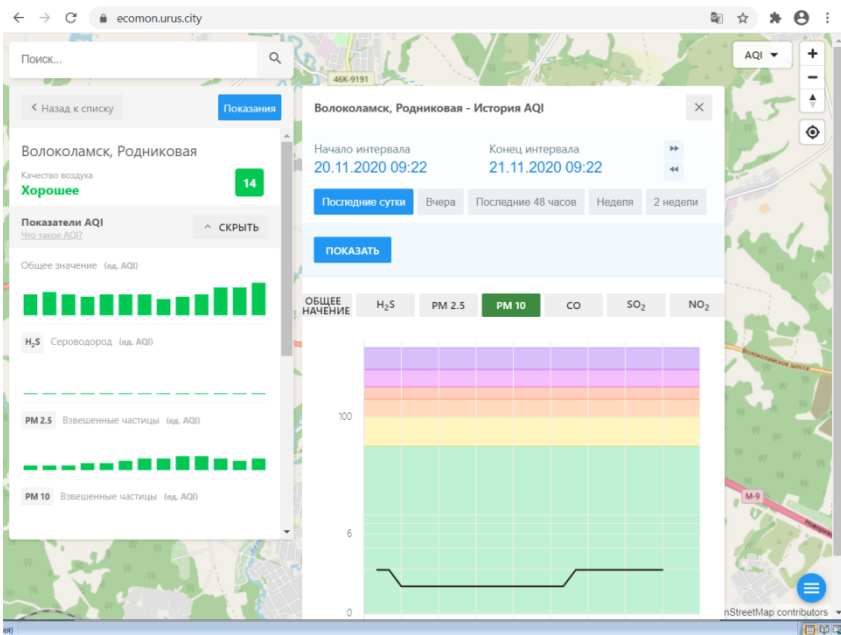

nStreetMap contributors

ecomon.urus.city

Поиск...

Волоколамск, Нелидово

Качество воздуха **Хорошее** 14

Показатели AQI

Общее значение (eq. AQI)

H₂S Сероводород (eq. AQI)

CO Оксид углерода (eq. AQI)

SO₂ Диоксид серы (eq. AQI)

Волоколамск, Нелидово - История AQI

Начало интервала: 20.11.2020 09:19

Конец интервала: 21.11.2020 09:19

Последние сутки Вчера Последние 48 часов Неделя 2 недели

ПОКАЗАТЬ

ОБЩЕЕ ЗНАЧЕНИЕ H₂S CO SO₂ NO₂

100

6

0

nStreetMap contributors

Mail.ru: почта, по... | Почта Mail.ru | Тинькофф Опла... | Почта Mail.ru | URUS: Ecomon

ecomon.urus.city

Поиск...

Волоколамск, Хлебозавод

Качество воздуха
Хорошее 9

Показатели AQI

Общее значение (ед. AQI)

H₂S Сероводород (ед. AQI)

PM 2.5 Взвешенные частицы (ед. AQI)

PM 10 Взвешенные частицы (ед. AQI)