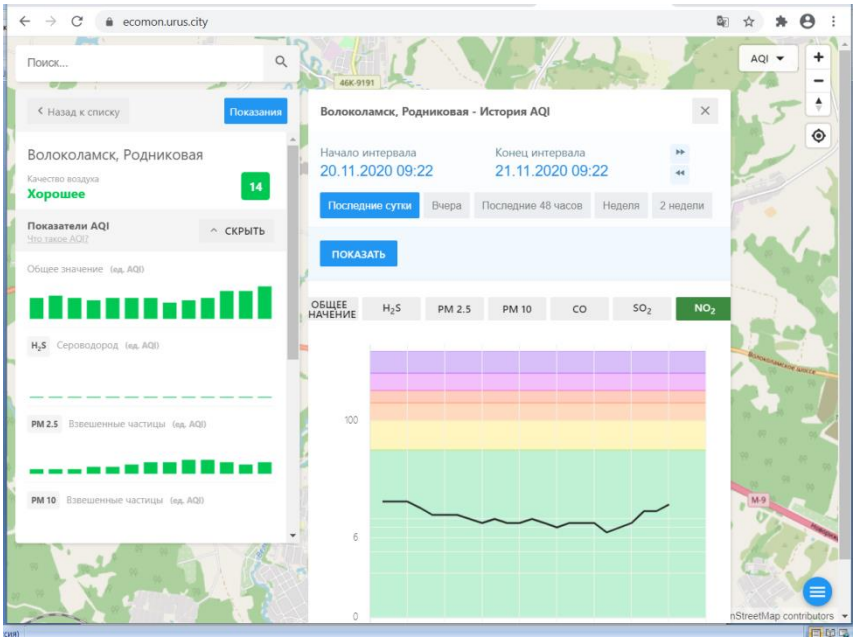

nStreetMap contributors

ecomon.urus.city

Поиск...

Волоколамск, Нелидово

Качество воздуха **Хорошее** 14

Показатели AQI

Общее значение (eq. AQI)

H₂S Сероводород (eq. AQI)

CO Оксид углерода (eq. AQI)

SO₂ Диоксид серы (eq. AQI)

Волоколамск, Нелидово - История AQI

Начало интервала: 20.11.2020 09:19

Конец интервала: 21.11.2020 09:19

Последние сутки Вчера Последние 48 часов Неделя 2 недели

ПОКАЗАТЬ

ОБЩЕЕ ЗНАЧЕНИЕ H₂S CO SO₂ NO₂

100

6

0

nStreetMap contributors

Mail.ru: почта, по... | Почта Mail.ru | Тинькофф Опла... | Почта Mail.ru | URUS: Ecomon

ecomon.urus.city

Поиск...

Волоколамск, Хлебозавод

Качество воздуха
Хорошее 9

Показатели AQI

Общее значение (ед. AQI)

H₂S Сероводород (ед. AQI)

PM 2.5 Взвешенные частицы (ед. AQI)

PM 10 Взвешенные частицы (ед. AQI)