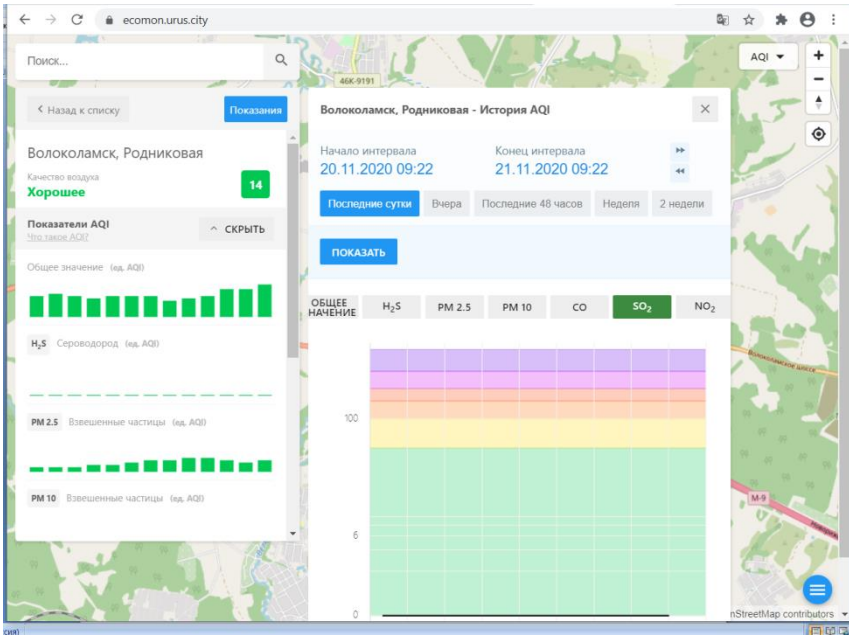

nStreetMap contributors

ecomon.urus.city

Поиск...

Волоколамск, Нелидово

Качество воздуха **Хорошее** 14

Показатели AQI

Общее значение (eq. AQI)

H₂S Сероводород (eq. AQI)

CO Оксид углерода (eq. AQI)

SO₂ Диоксид серы (eq. AQI)

Волоколамск, Нелидово - История AQI

Начало интервала: 20.11.2020 09:19

Конец интервала: 21.11.2020 09:19

Последние сутки Вчера Последние 48 часов Неделя 2 недели

ПОКАЗАТЬ

ОБЩЕЕ ЗНАЧЕНИЕ H₂S CO SO₂ NO₂

100

6

0

nStreetMap contributors

Mail.ru: почта, по... | Почта Mail.ru | Тинькофф Опла... | Почта Mail.ru | URUS: Ecomon

ecomon.urus.city

Поиск...

Волоколамск, Хлебозавод

Качество воздуха
Хорошее 9

Показатели AQI

Общее значение (ед. AQI)

H₂S Сероводород (ед. AQI)

PM 2.5 Взвешенные частицы (ед. AQI)

PM 10 Взвешенные частицы (ед. AQI)