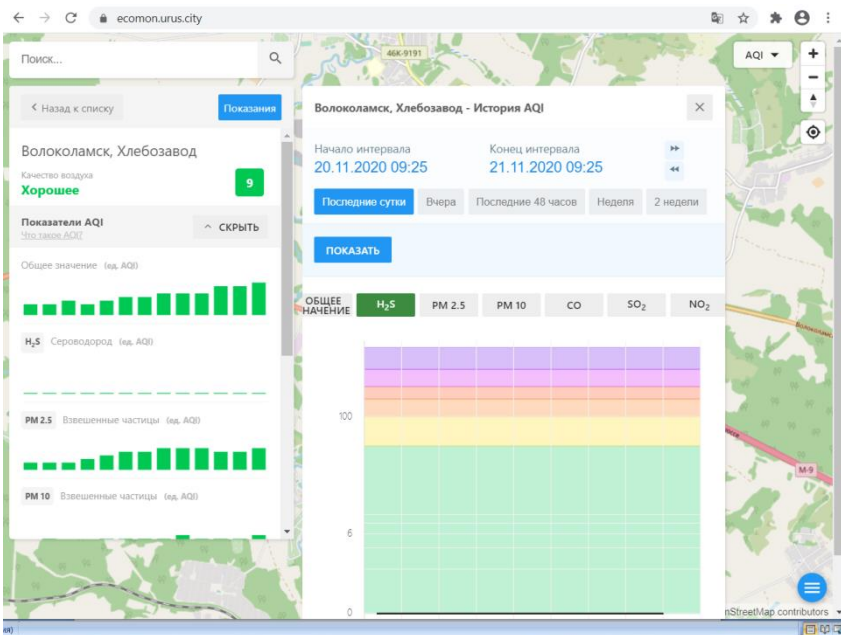

nStreetMap contributors

ecomon.urus.city

Поиск...

Волоколамск, Нелидово

Качество воздуха **Хорошее** 14

Показатели AQI

Общее значение (eq. AQI)

H₂S Сероводород (eq. AQI)

CO Оксид углерода (eq. AQI)

SO₂ Диоксид серы (eq. AQI)

Волоколамск, Нелидово - История AQI

Начало интервала: 20.11.2020 09:19

Конец интервала: 21.11.2020 09:19

Последние сутки Вчера Последние 48 часов Неделя 2 недели

ПОКАЗАТЬ

ОБЩЕЕ ЗНАЧЕНИЕ H₂S CO SO₂ NO₂

100

6

0

nStreetMap contributors

Mail.ru: почта, по... | Почта Mail.ru | Тинькофф Опла... | Почта Mail.ru | URUS: Ecomon

ecomon.urus.city

Поиск...

Волоколамск, Хлебозавод

Качество воздуха
Хорошее 9

Показатели AQI

Общее значение (ед. AQI)

H₂S Сероводород (ед. AQI)

PM 2.5 Взвешенные частицы (ед. AQI)

PM 10 Взвешенные частицы (ед. AQI)